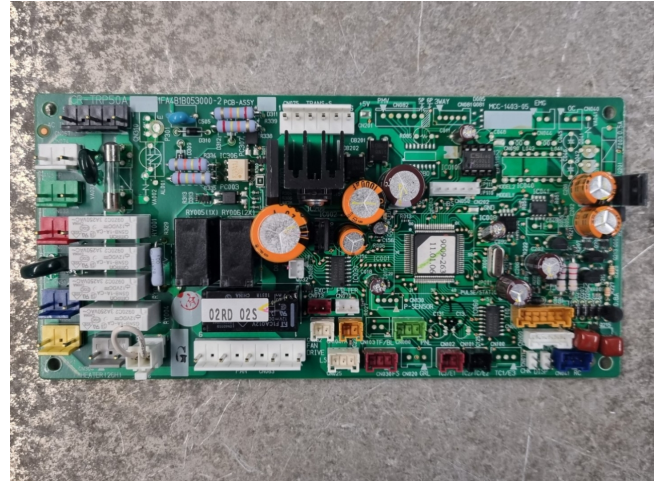

Toshiba CR-TRP50A

Specifications

Marca	Toshiba
Tipo	CR-TRP50A
Spec.	Module
Remarks	280x190x70 mm (LxWxH)
Stock	5

Description

Used Toshiba CR-TRP50A

New Toshiba CR-TRP50A air conditioning module/print.